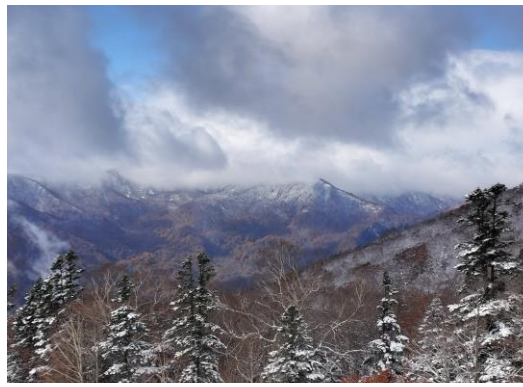

### 犬倉展望台～犬倉山周辺

(2023年10月21・22日現在)

岩手県自然公園保護管理員

上村 聡氏 提供

(犬倉展望台 10月21日)

(犬倉展望台 10月22日)

(犬倉山 10月21日)

(オオシラビソ冬化粧 10月22日)

(ゲレンデ中間より平ヶ倉方面 10月22日)

(ゲレンデ冬景色と鎌倉森 10月22日)

(紅葉ちょっと雪化粧 10月21日)

(第3リフト手前登山道 10月22日)

(網張ゲレンデにて  
秋と冬 10月22日)

(ツキノワグマ足跡 10月22日)

(ツキノワグマ雪こぎ跡 10月22日)

(網張ビジターセンター作成)